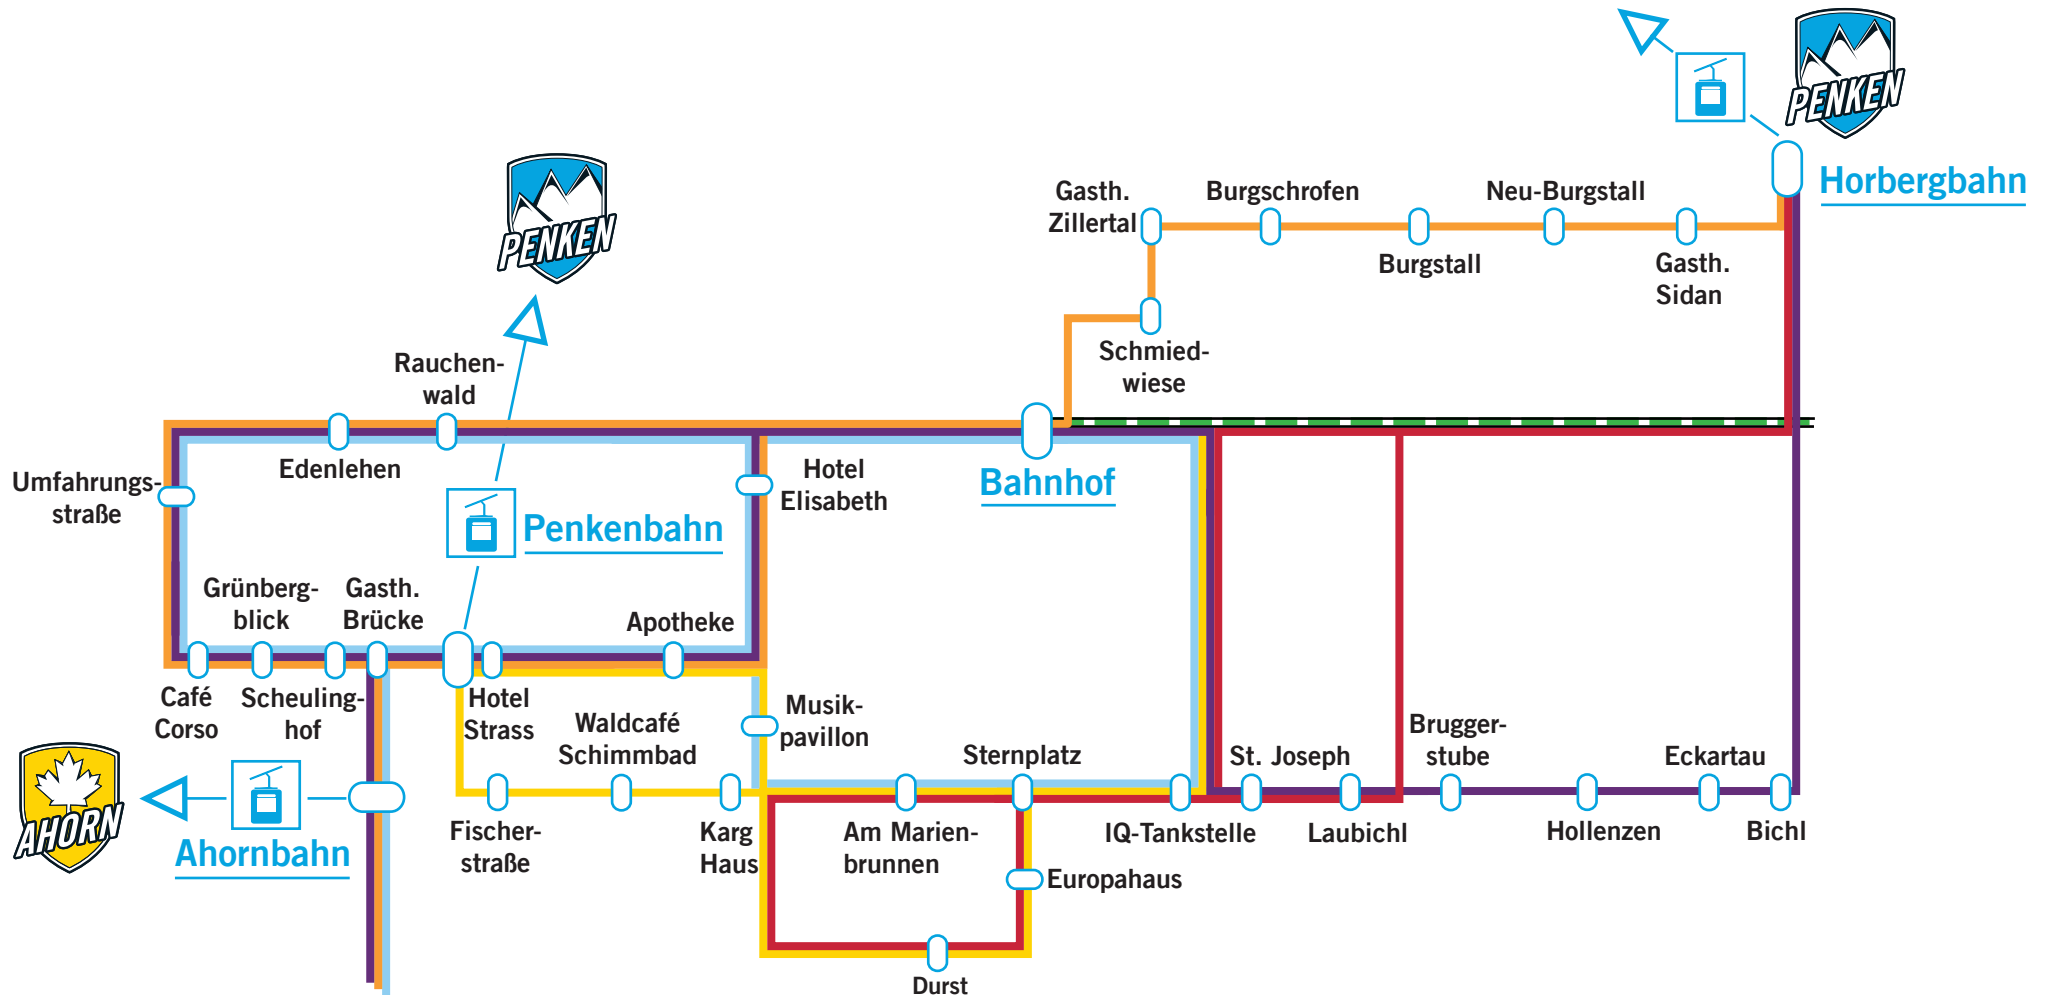

# SKI - UND ORTSBUS MAYRHOFEN - INFORMATION

Zur Penkenbahn

A

Zur Penkenbahn -  
Ahornbahn

B

Zur Horbergbahn - Penkenbahn -  
Ahornbahn

C

D

Express-Skibus -  
Mayrhofen - Horbergbahn

E

ENTNEHMEN SIE BITTE DIE FAHRZEITEN DEN FAHRPLÄNEN AN DEN HALTESTELLEN. PLEASE TAKE THE RUNNING TIMES FROM THE TIME-TABLES AT THE BUS-STOPS.