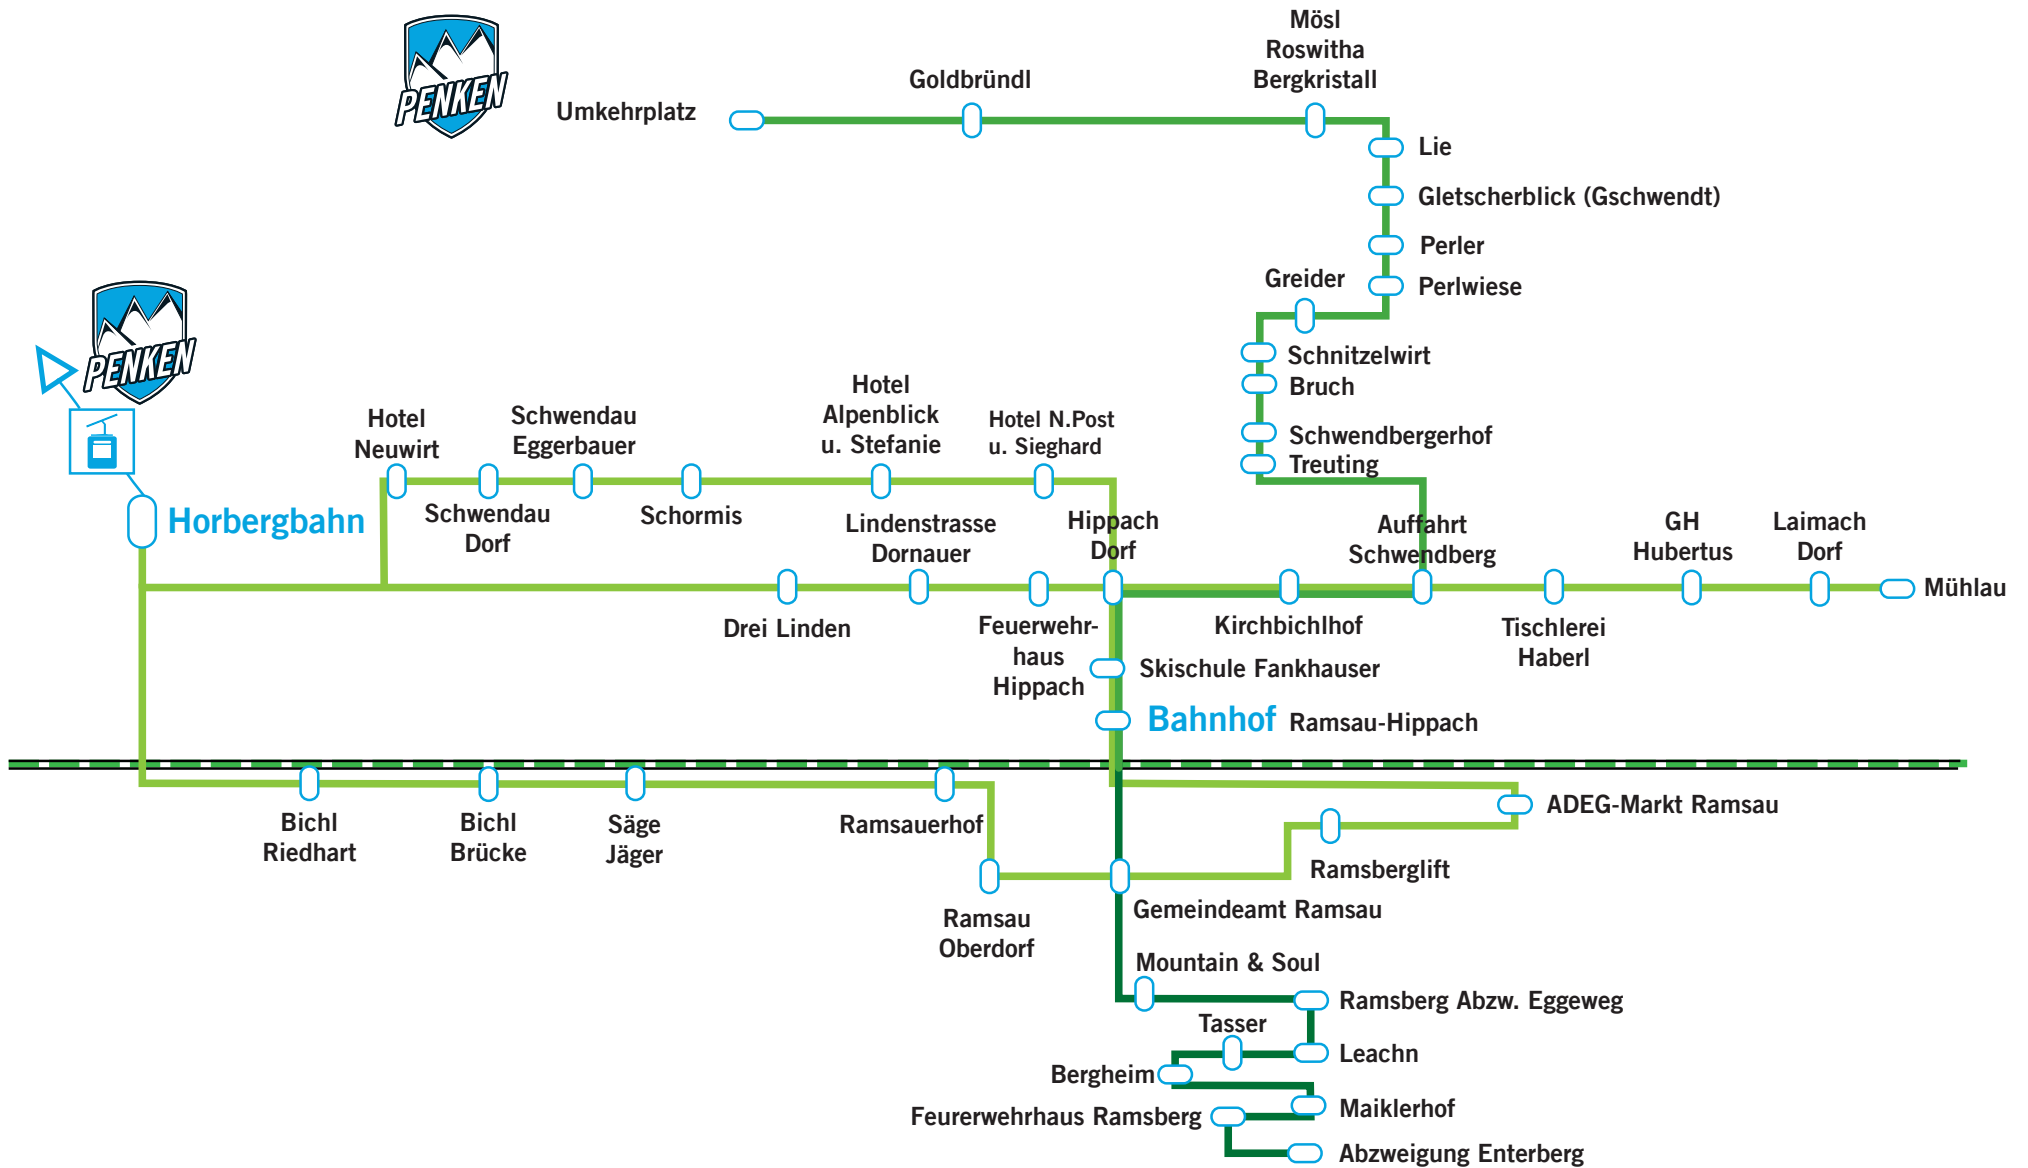

SKI - UND ORTSBUS HIPPACH - INFORMATION

Skibus Hippach

Skibus Ramsberg/Schwendberg

Skibus Schwendberg

ENTNEHMEN SIE BITTE DIE FAHRZEITEN DEN FAHRPLÄNEN AN DEN HALTESTELLEN. PLEASE TAKE THE RUNNING TIMES FROM THE TIME-TABLES AT THE BUS-STOPS.